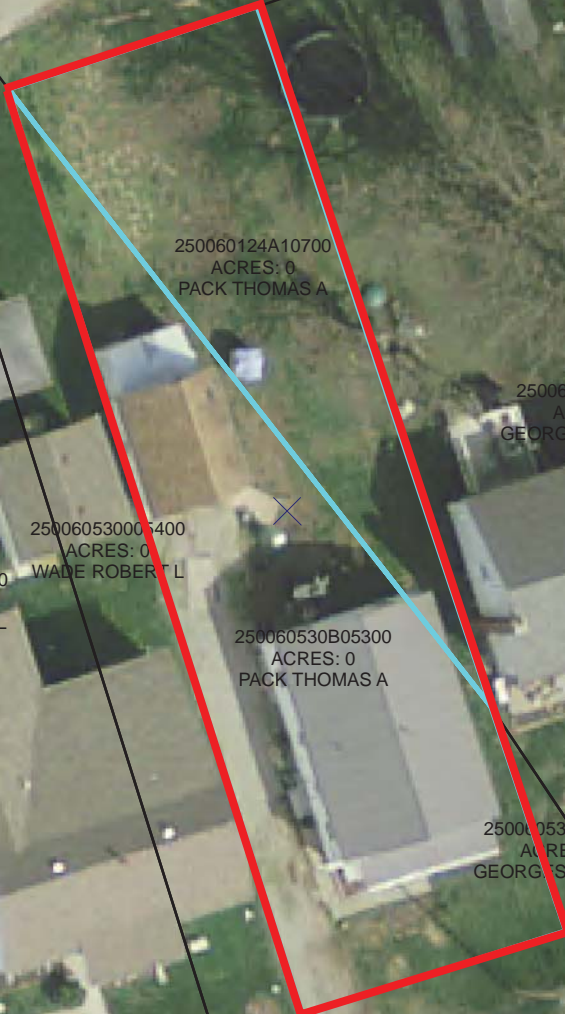

1 inch = 30 feet

250060533000100  
ACRES: 0  
MESHEFSKI JOHN B

250060533000200  
ACRES: 0  
MESHEFSKI JOHN B

250060533000300  
ACRES: 0.205  
SHELL I REAL ESTATE LLC

250060533000400  
ACRES: 0.202  
SHELL I REAL ESTATE LLC

250060533000500  
ACRES: 0.2  
ALSPAUGH STEVEN

SOONER ST

250060130006700  
ACRES: 0.85  
HALL DANNY B

250060524010500  
ACRES: 0  
MICHAEL MARK

250060124A10700  
ACRES: 0  
PACK THOMAS A

250060524010600  
ACRES: 0.172  
STREBER PROPERTIES LLC

250060524B10700  
ACRES: 0  
GEORGES JAMES JR

250060530005400  
ACRES: 0  
WADE ROBERT L

250060530005400  
ACRES: 0  
WADE ROBERT L

250060530B05300  
ACRES: 0  
PACK THOMAS A

250060530A05300  
ACRES: 0  
GEORGES JAMES A